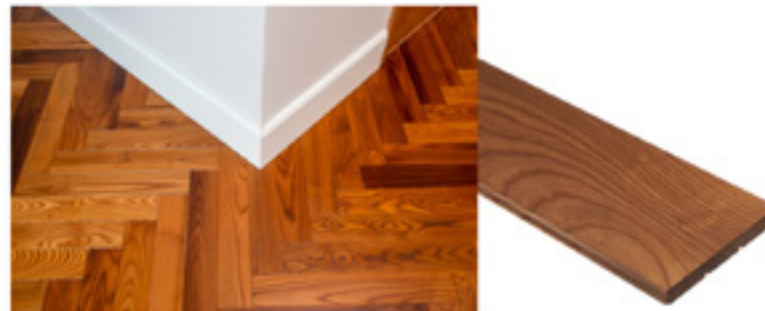

Keava 7.

Siseviimsitluspakett Nordic Dream

Pakett Nordic Dream

on mõnevõrra rafineeritud ja peenekoelisemate detailidega, kus halli värvi seinad, massiivsed spoonuksed ja termotöödeldud kalasaba paigutusega täispuit laudparkett loovad hubase suuremeelse emotsiooni ja tundmise teie uude koju. Kui kaks esimest paketti Nordic Classic ja Nordic Modern on korteri baashinna sees, siis pakett Nordic Dream on lisatasu eest.

SISEUKSED:
massiivne spoonuks

PISTIKUD: Berker Q1

Termotöödeldud täispuit laudparkett, saar
paigaldus kalasabas
Liist värvitud, valge 16 x 90 mm

Foto: Pinterest